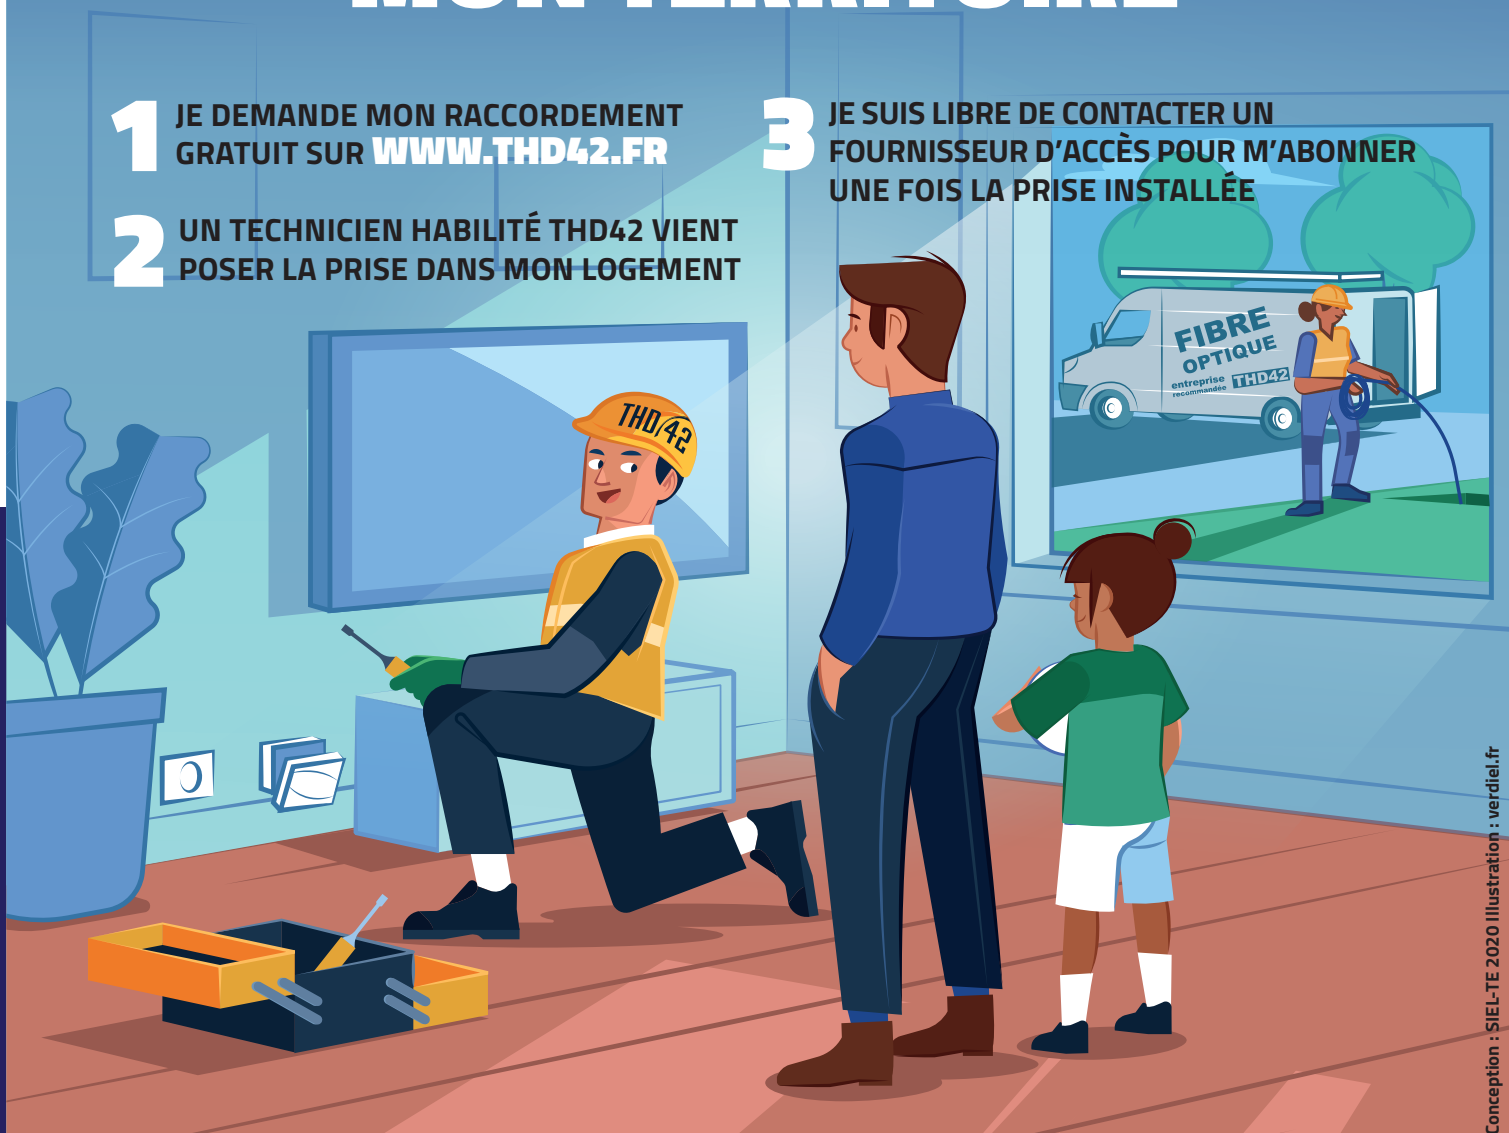

MON RACCORDEMENT À LA FIBRE OPTIQUE
SUR LE RÉSEAU PUBLIC THD42

FIBRE. JE FAIS CONFIANCE AUX ENTREPRISES DE MON TERRITOIRE

1 JE DEMANDE MON RACCORDEMENT
GRATUIT SUR **WWW.TH42.FR**

2 UN TECHNICIEN HABILITÉ THD42 VIENT
POSER LA PRISE DANS MON LOGEMENT

3 JE SUIS LIBRE DE CONTACTER UN
FOURNISSEUR D'ACCÈS POUR M'ABONNER
UNE FOIS LA PRISE INSTALLÉE

En faisant installer gratuitement votre prise spéciale par une entreprise mandatée par THD42, VOUS ÊTES ASSURÉS DE LA QUALITÉ DU TRAVAIL RÉALISÉ
Ces prestataires locaux ont été sélectionnés et sont contrôlés par le SIEL-TE.