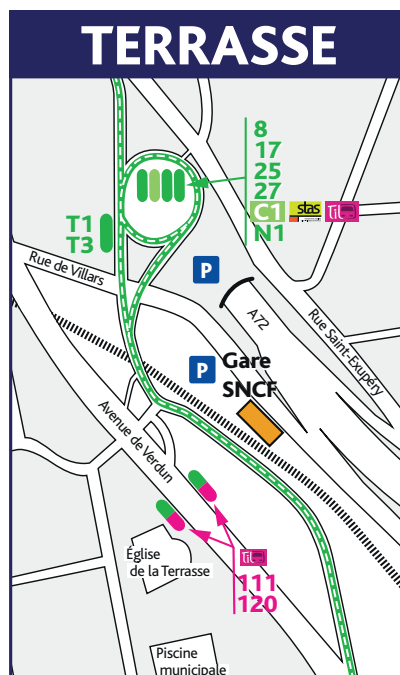

Pl. de Gaulle - St-Symphorien/Coise																									
Rue des Tilleuls																									
Vernay Bas																									
Collège Ste Stéphanie																									
HLM Charpinrière																									
Gare Veauche/St-Galmier																									
Rond-Point de la Roue	13:30	14:00	14:30	15:00	15:30	16:00	16:30	17:00	17:30	18:00	18:30	19:00	19:30	20:00											
Rond-Point Lycée	13:33	14:03	14:33	15:03	15:33	16:03	16:33	17:03	17:33	18:03	18:33	19:03	19:33	20:03											
Rond-Point Colonna	13:41	14:11	14:41	15:11	15:41	16:11	16:41	17:11	17:41	18:11	18:41	19:11	19:41	20:11											
Terrasse - St-Etienne	13:52	14:22	14:52	15:22	15:52	16:22	16:52	17:23	17:53	18:23	18:53	19:23	19:53	20:23											

DIMANCHE et FERIES

Pl. de Gaulle - St-Symphorien/Coise	9:50	17:30
Rue des Tilleuls	9:57	17:37
Vernay Bas	10:07	17:47
Collège Ste Stéphanie	10:13	17:53
HLM Charpinrière	10:18	17:58
Gare Veauche/St-Galmier	10:23	18:03
Rond-Point de la Roue	10:29	18:09
Rond-Point Lycée	10:32	18:12
Rond-Point Colonna	10:39	18:19
Terrasse - St-Etienne	10:50	18:30

N°Azur 0 810 342 342
6 CTS MIN + PRIX APPEL LOCAL

Pour les trajets en relation avec Saint-Symphorien-sur-Coise et Chazelles-sur-Lyon, contactez les autocars Maisonneuve au 04 78 48 45 71 ou par email à l'adresse : agencestsymphorien@maisonneuve.net

Se repérer à La Terrasse

Vacances scolaires

- Toussaint : du lundi 19 oct. au dimanche 1er nov. 2020
- Noël : du lundi 21 déc. 2020 au dimanche 3 janv. 2021
- Hiver : du lundi 8 février au dimanche 21 février 2021
- Printemps : du lundi 12 avril au dimanche 25 avril 2021

Horaires spéciaux

- Les jours de pont : se reporter au site internet
- Jours fériés : se reporter aux horaires du dimanche
- Aucun service le 1er mai